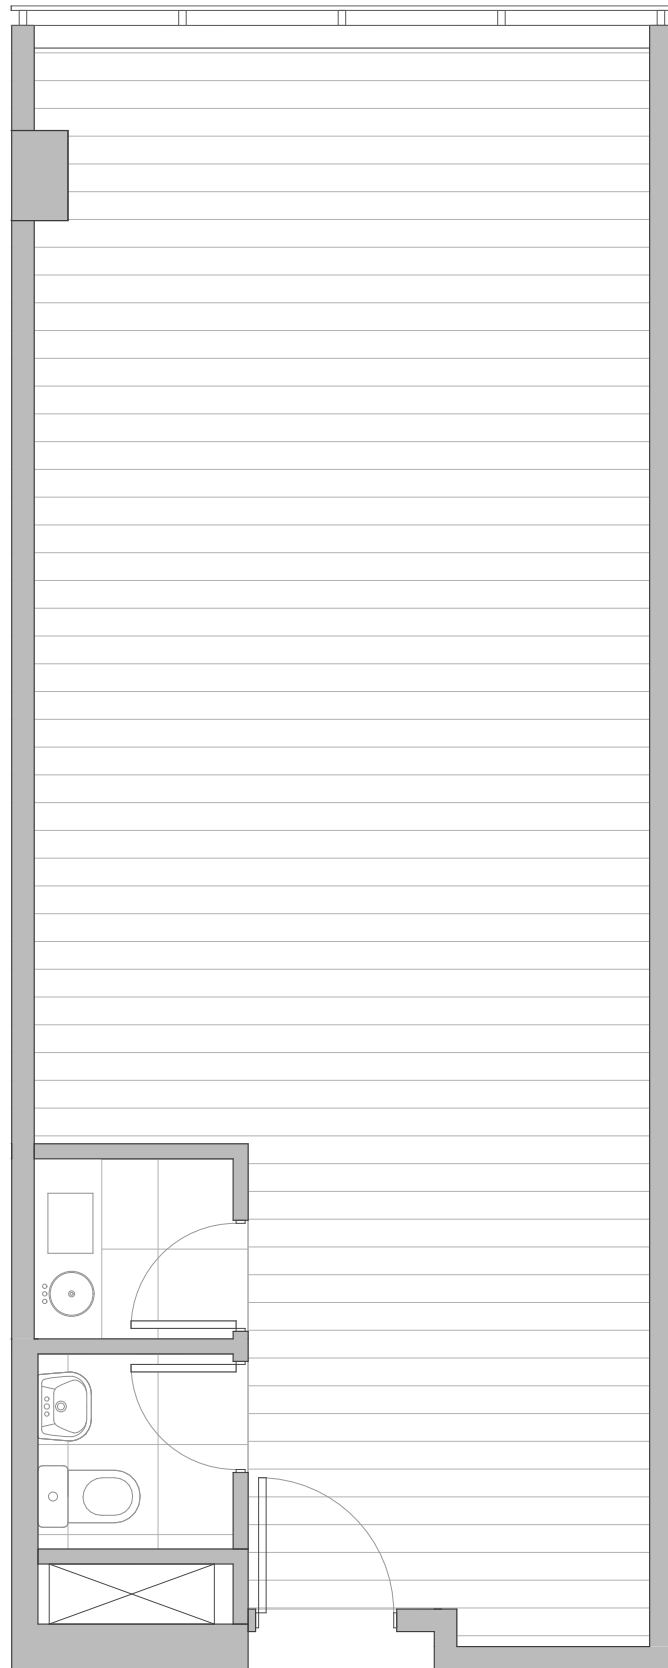

PLANTA OFICINA 321 - 821

323 - 823

SUPERFICIE INTERIOR 45,77 m²

PLANTA
ESCALA

3er Y 8º PISO