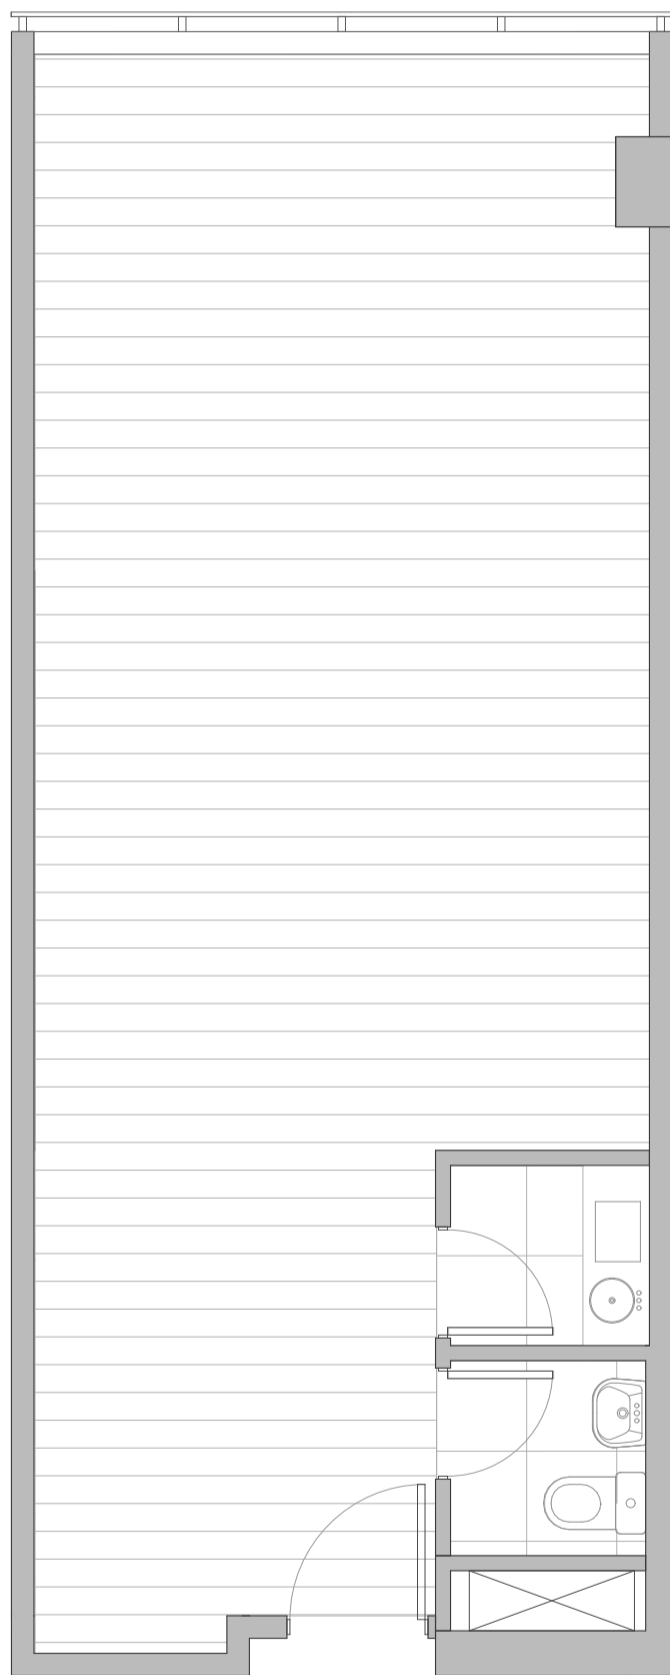

PLANTA OFICINA 320 - 820
322 - 822

SUPERFICIE INTERIOR 45,77 m²

PLANTA OFICINA 324 - 824

SUPERFICIE INTERIOR 45,18 m²

3^{er} Y 8^o PISO

PLANTA
ESCALA