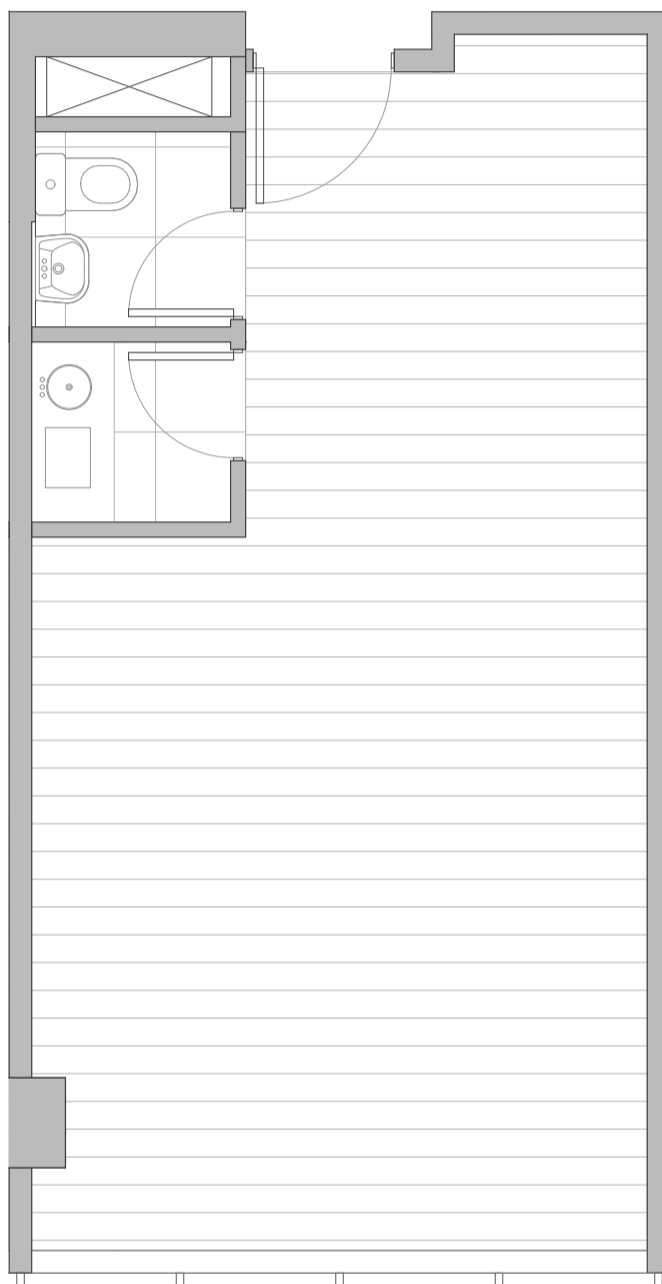

PLANTA OFICINA 314 - 814

316 - 816

SUPERFICIE INTERIOR 35,36 m²

3er Y 8º PISO

PLANTA
ESCALA