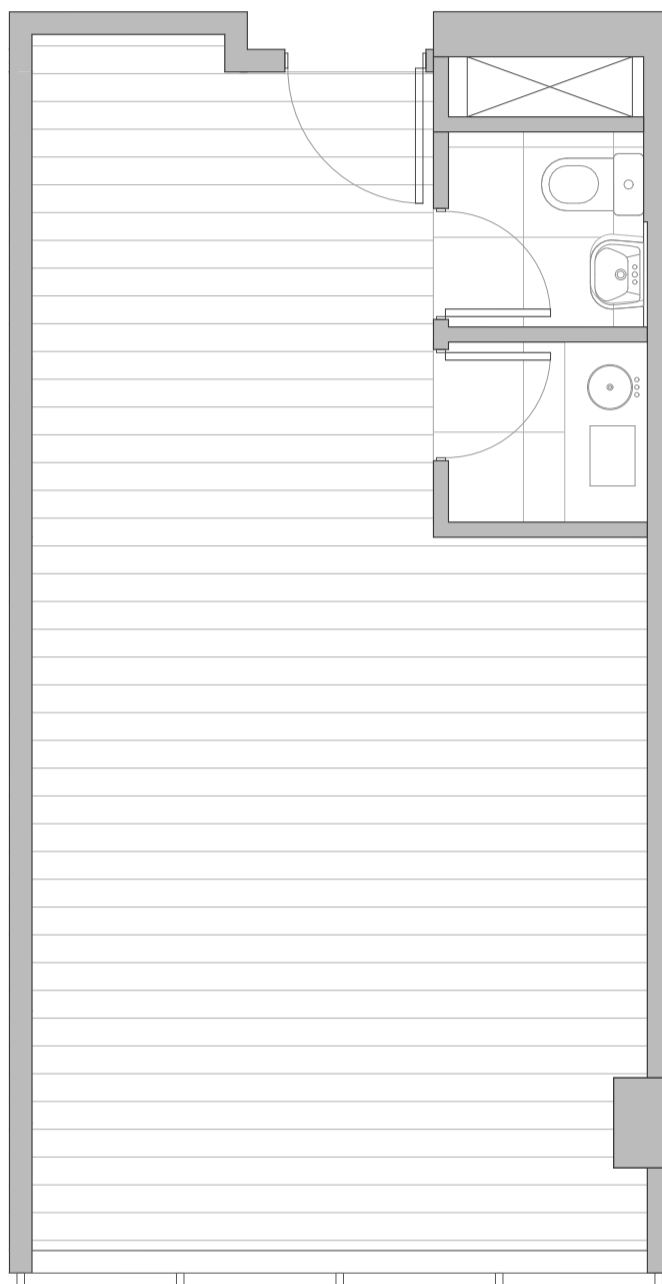

PLANTA OFICINA 313 - 813

SUPERFICIE INTERIOR 35,33 m²

PLANTA OFICINA 315 - 815

317 - 817

SUPERFICIE INTERIOR 35,36 m²

3^{er} Y 8^o PISO

PLANTA
ESCALA