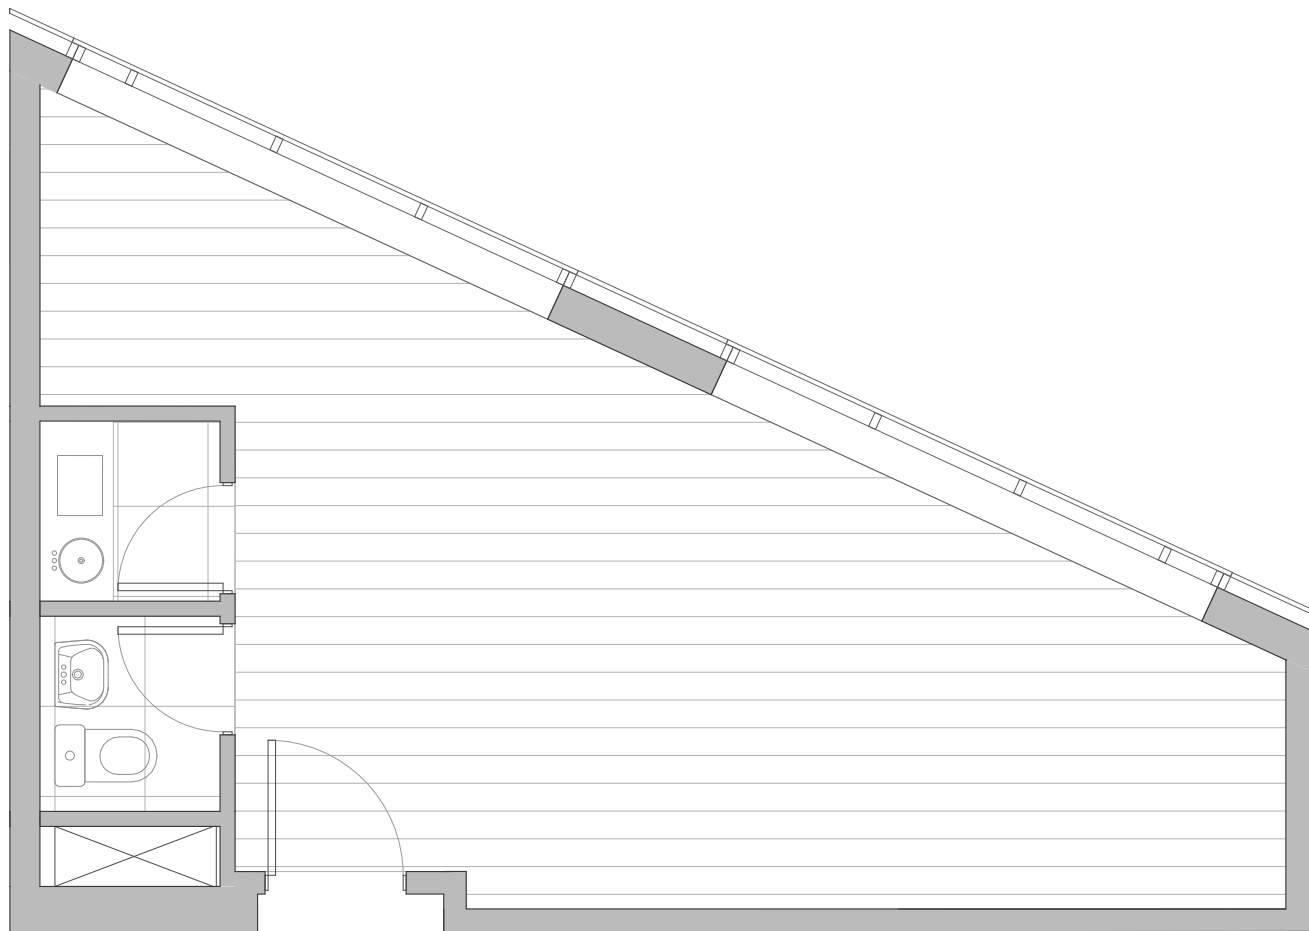

PLANTA OFICINA 312 - 812
SUPERFICIE INTERIOR 33,83 m²

3^{er} Y 8^o PISO

PLANTA
ESCALA