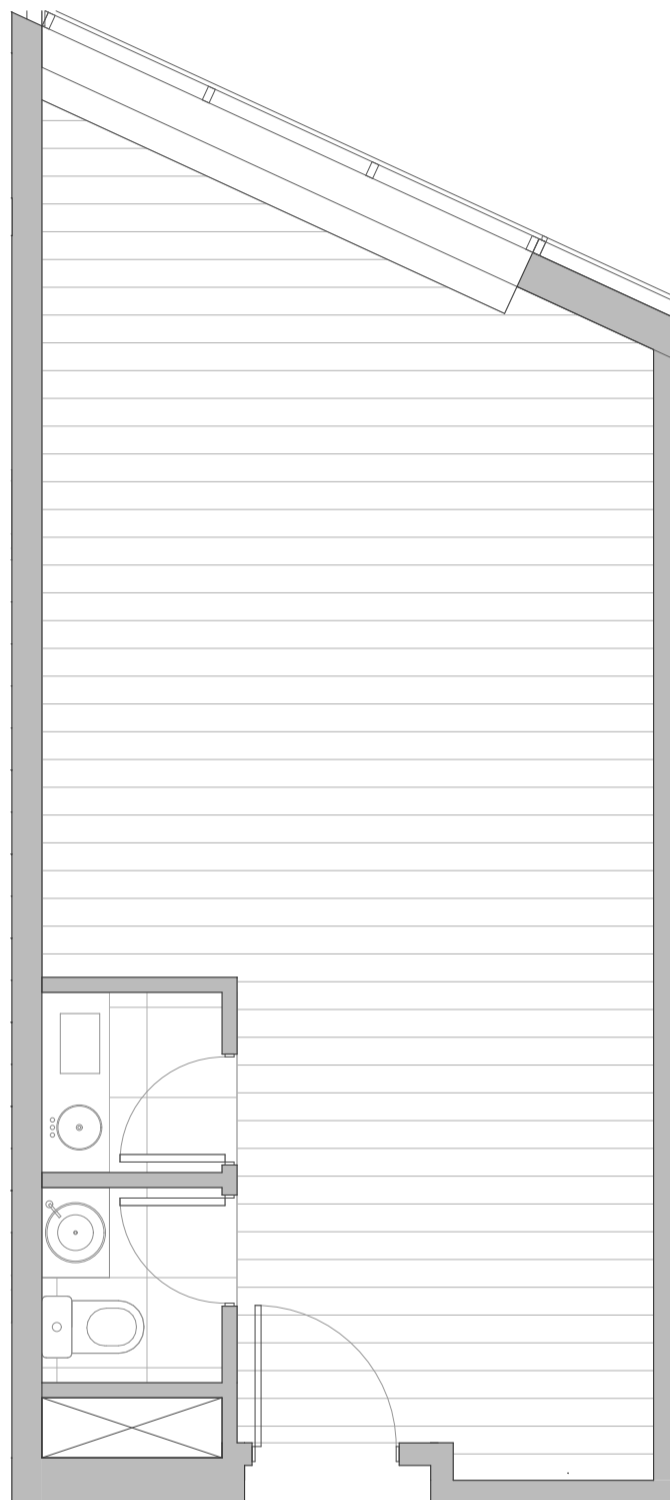

PLANTA OFICINA 310 - 810
SUPERFICIE INTERIOR 37,53 m²

3er Y 8º PISO

PLANTA
ESCALA