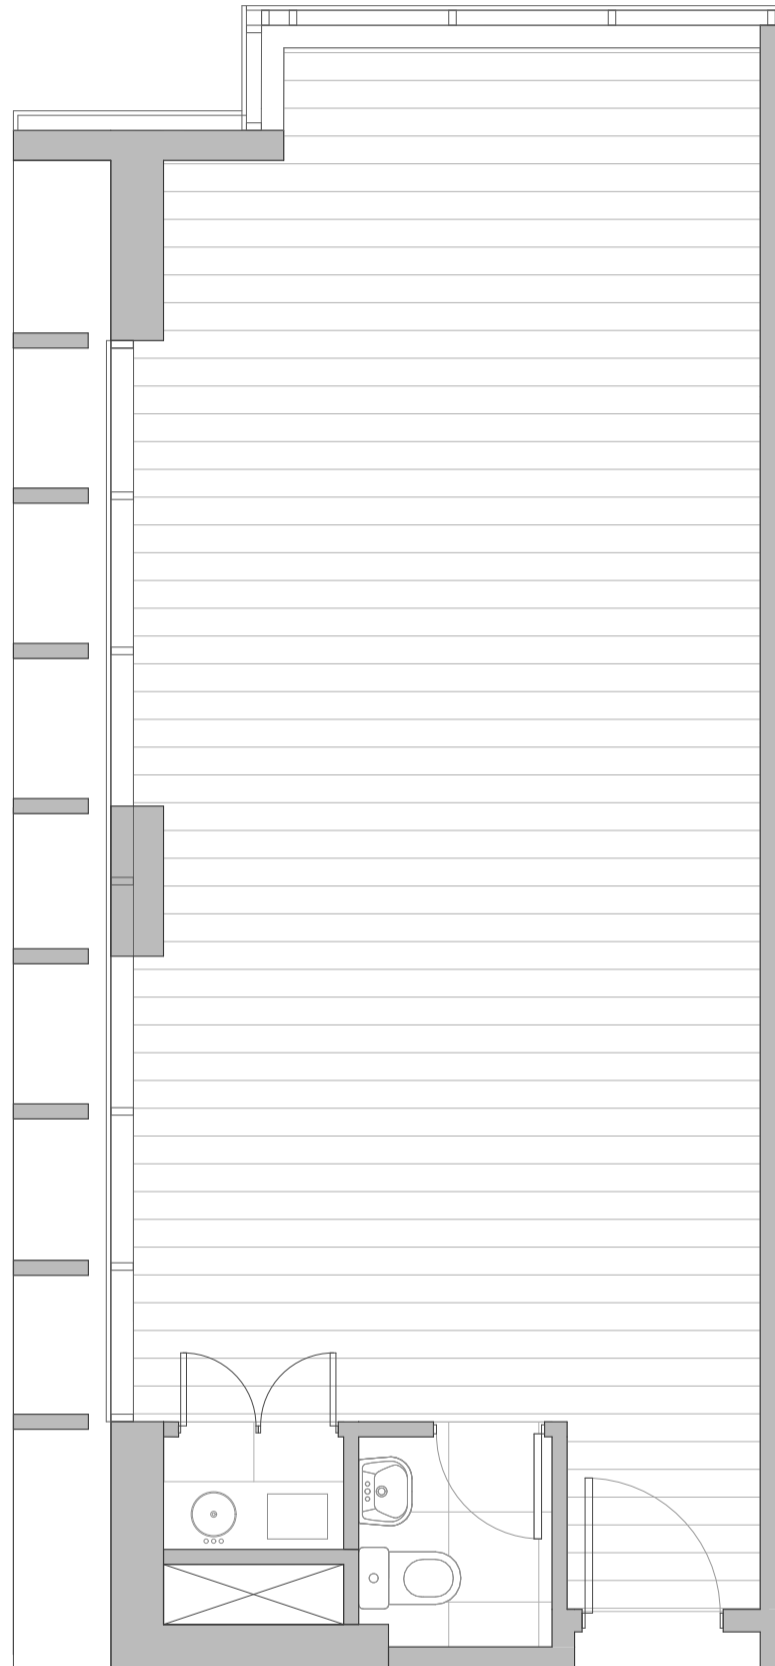

PLANTA OFICINA 319 - 819
SUPERFICIE INTERIOR 46,91 m²

PLANTA
ESCALA

3er Y 8º PISO