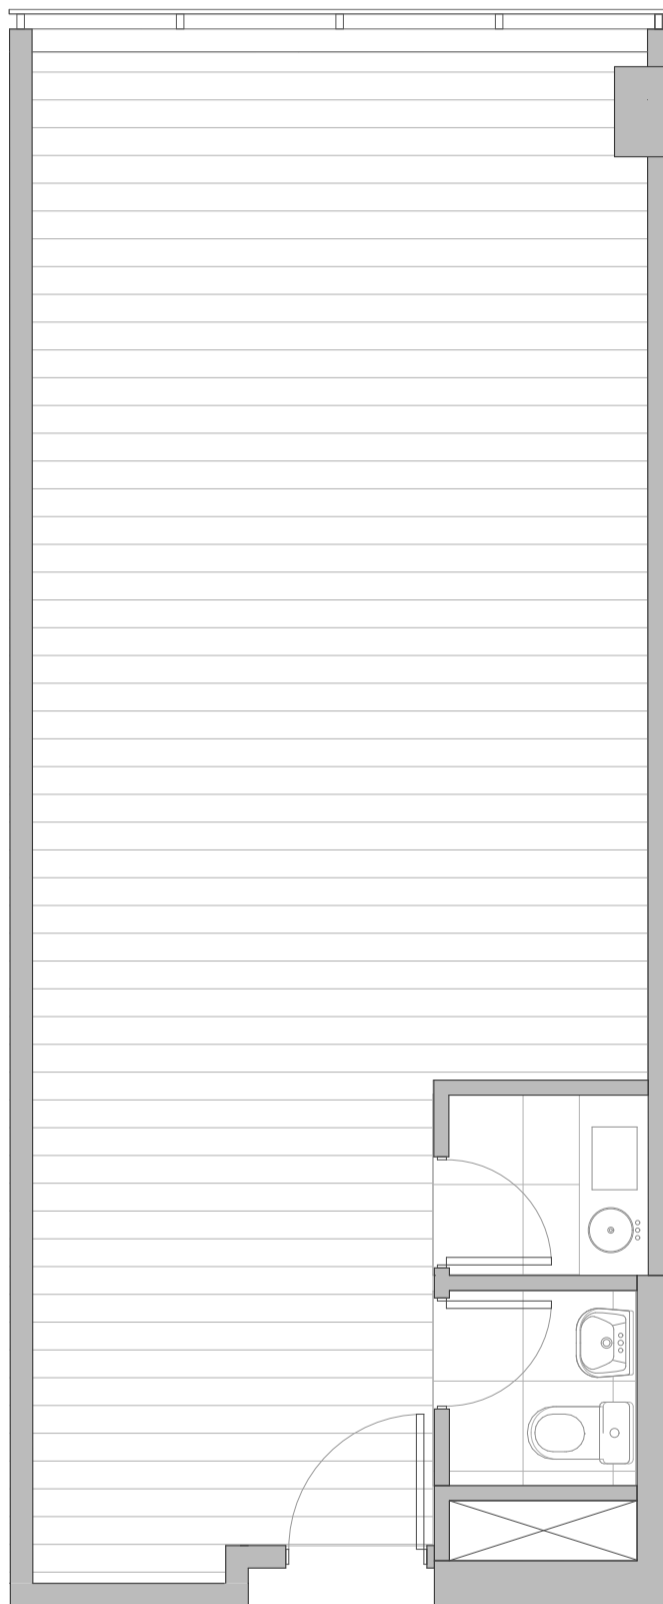

PLANTA OFICINA 216 - 218
SUPERFICIE INTERIOR 43,85 m²

PLANTA OFICINA 220
SUPERFICIE INTERIOR 43,58 m²

PLANTA
ESCALA

2° PISO