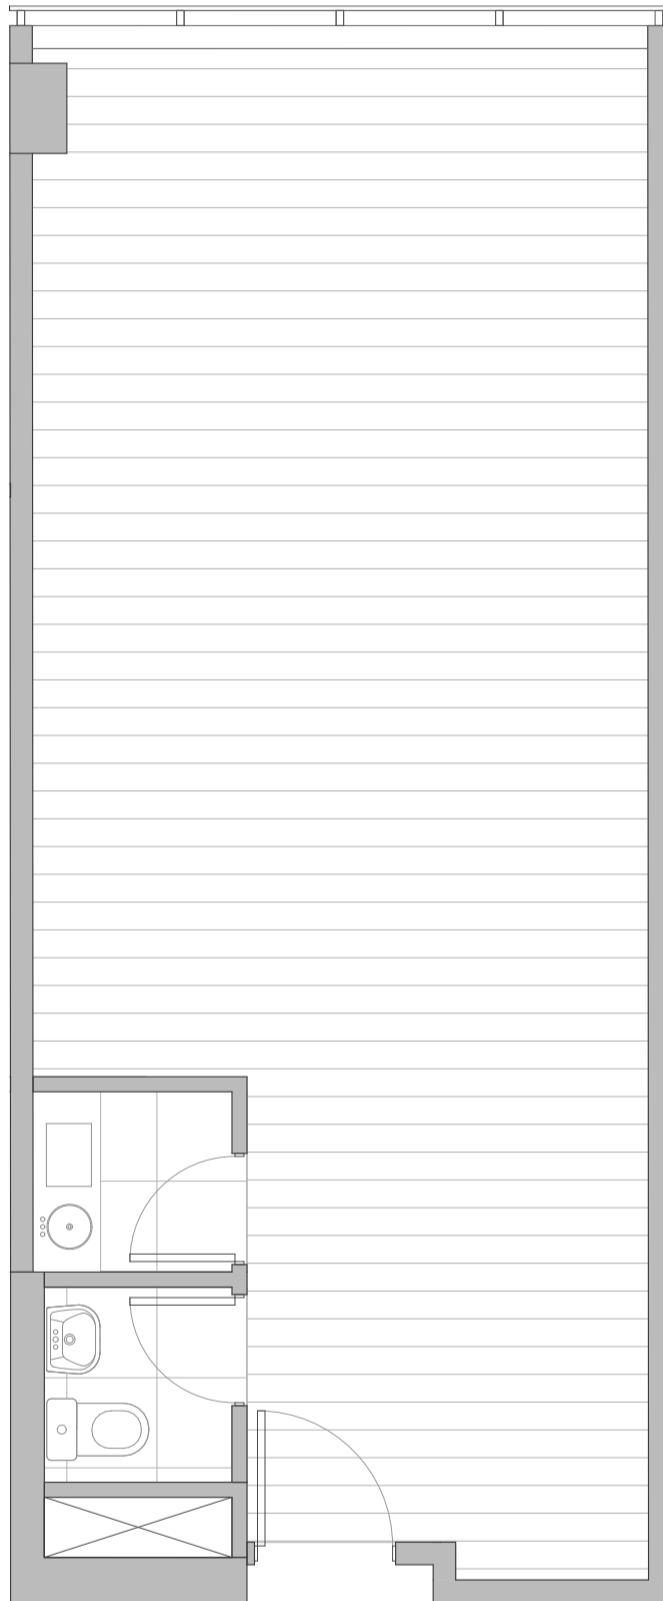

PLANTA OFICINA 217 - 219

SUPERFICIE INTERIOR 43,85 m<sup>2</sup>

2° PISO

PLANTA  
ESCALA