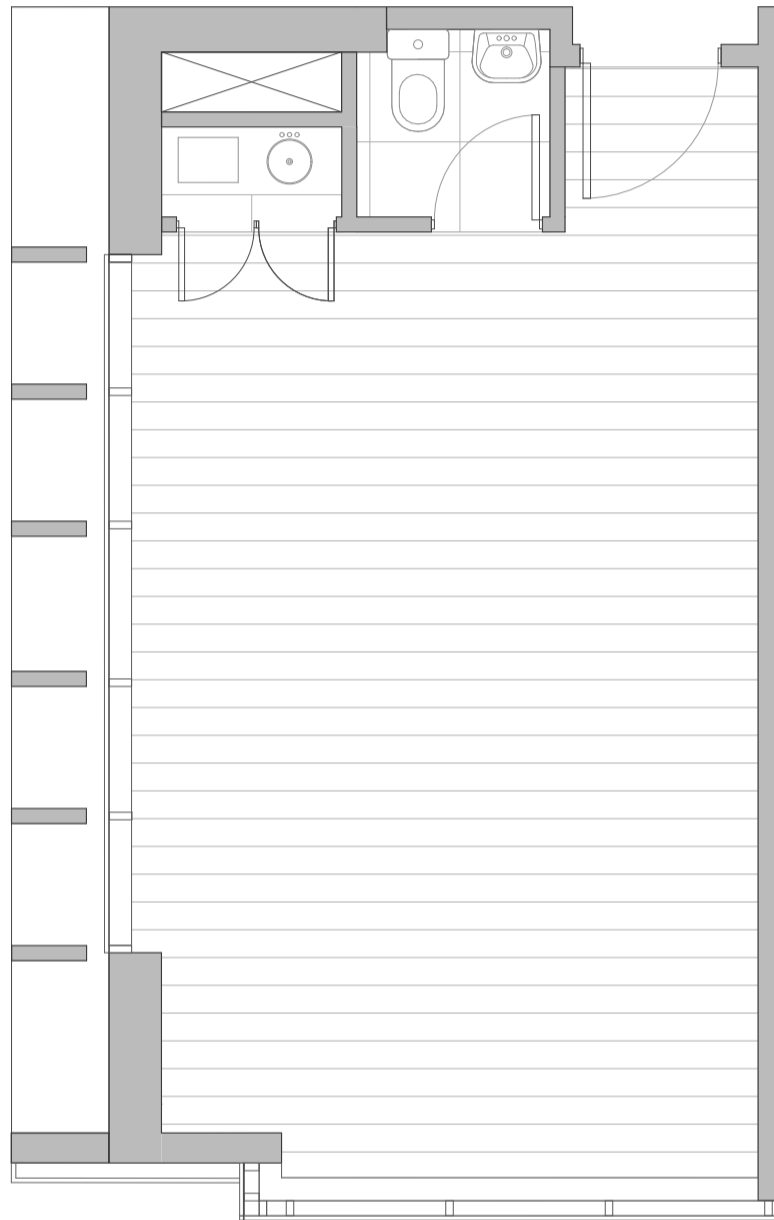

PLANTA OFICINA 214  
SUPERFICIE INTERIOR 34,55 m<sup>2</sup>

2° PISO

PLANTA  
ESCALA