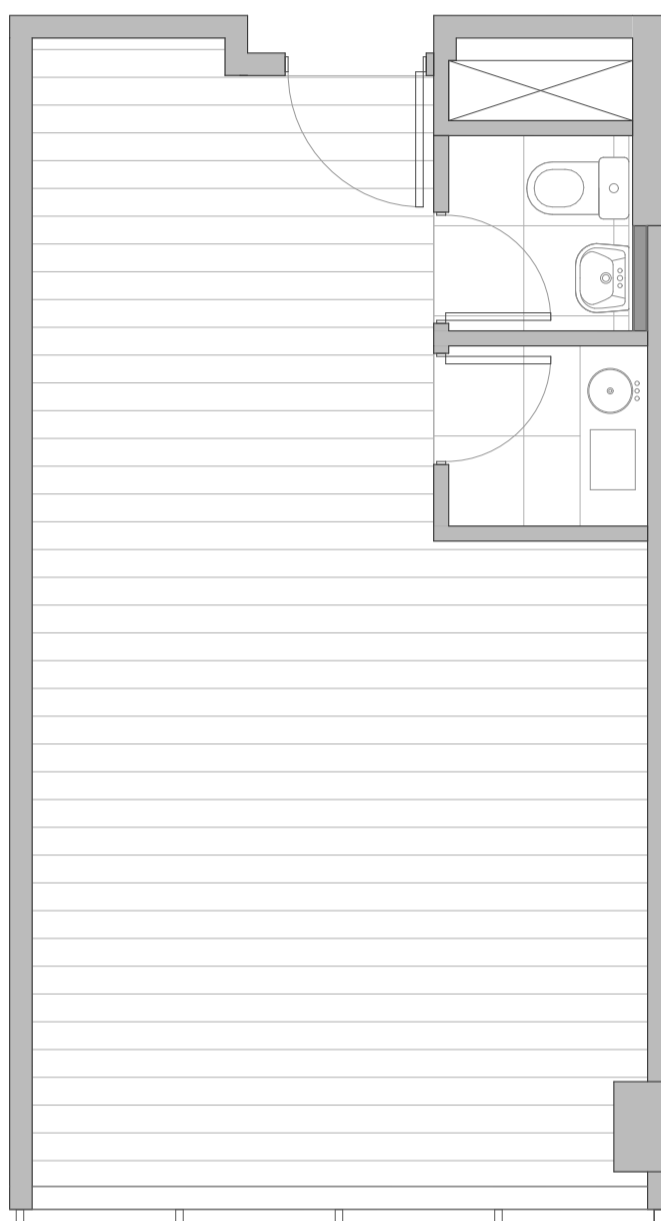

PLANTA OFICINA 209
SUPERFICIE INTERIOR 33,68 m²

PLANTA OFICINA 211 - 213
SUPERFICIE INTERIOR 33,44 m²

PLANTA
ESCALA

2° PISO